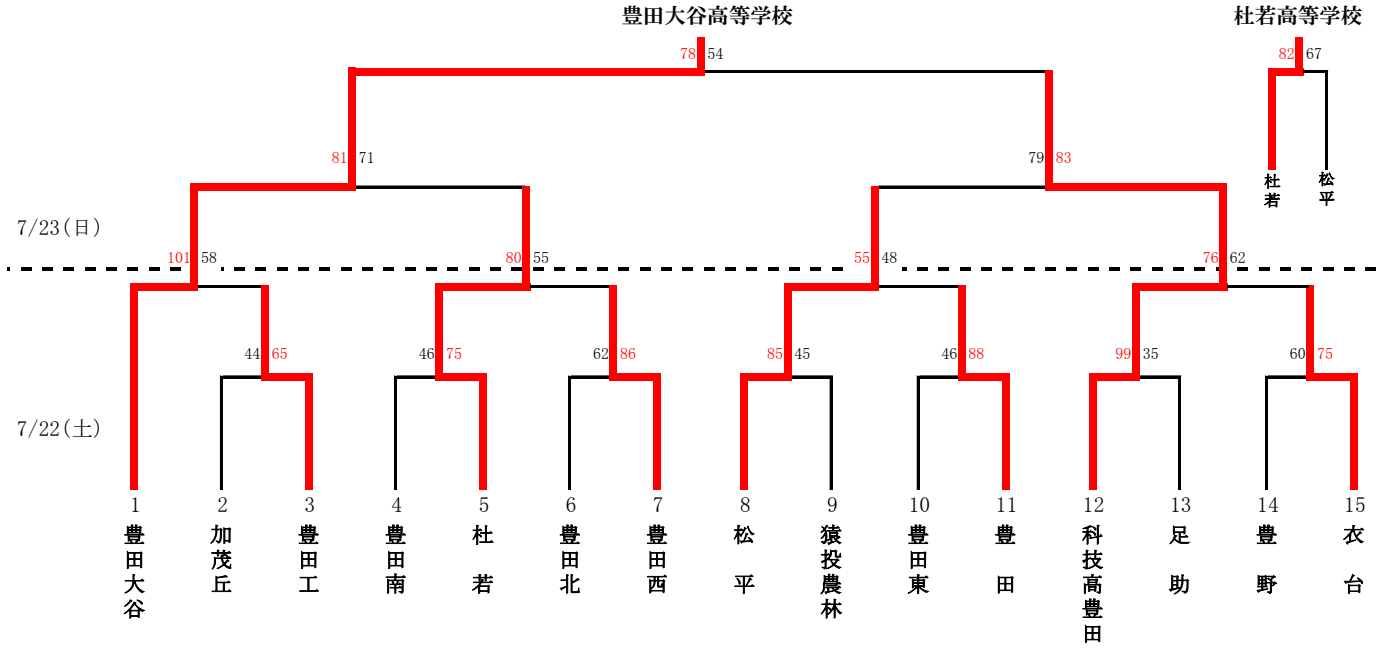

市民総合体育大会 **BASKET BALL**

高校の部

【男子】・・・組合せ〔15〕