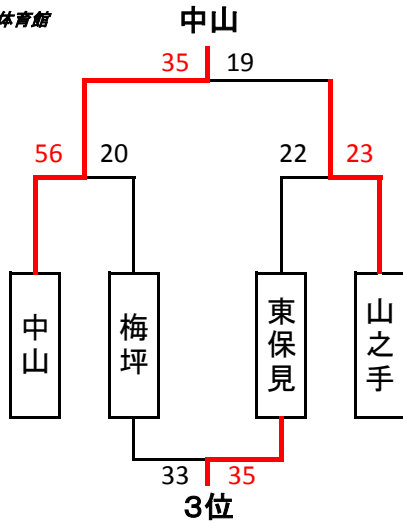

会場 Lブロック

	浄水北	高嶺	野見A	勝敗	順位
浄水北	-	6-32	34-12	1-1	2
高嶺		-	50-16	2-0	1
野見A			-	0-2	3

会場 Mブロック

	平和	井上	野見B	勝敗	順位
平和	-	35-8	46-8	2-0	1
井上		-	63-6	1-1	2
野見B			-	0-2	3

**小学校の部**

【男子】 決勝トーナメント 7月30日

運動公園体育館

【女子】 3決