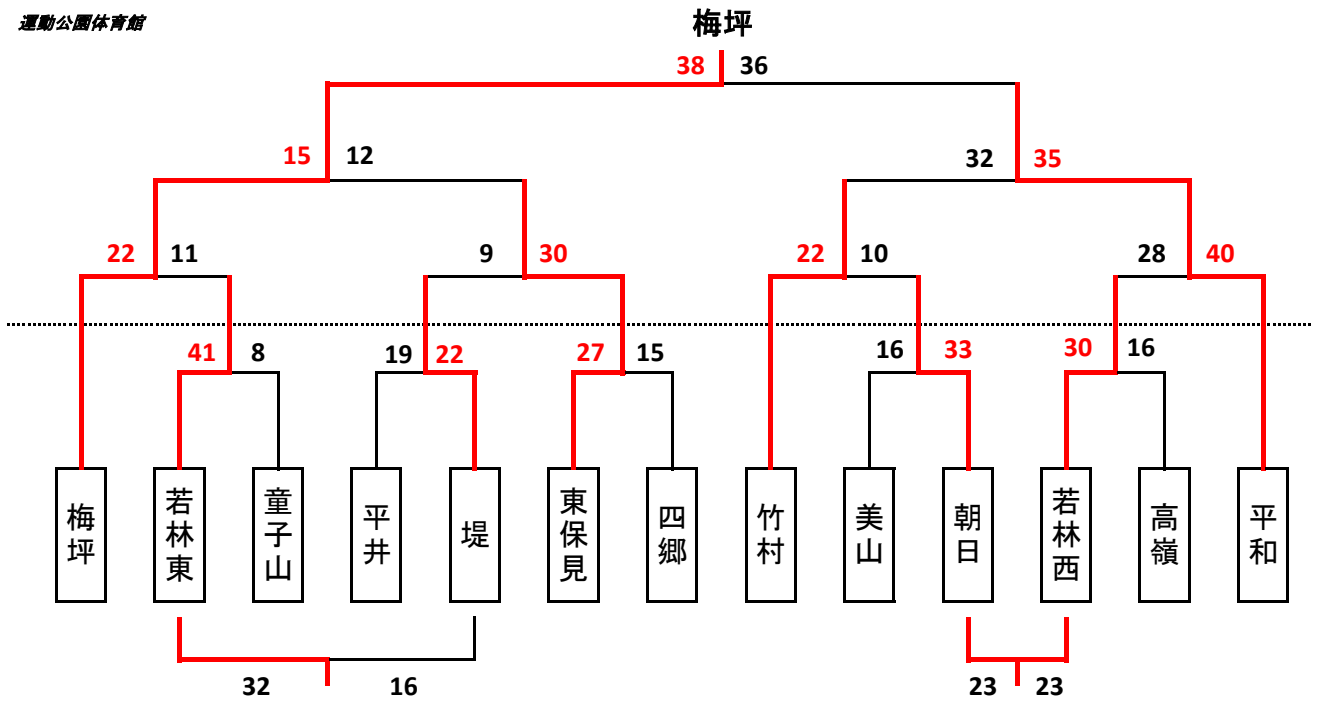

【女子】 決勝トーナメント 7月30日

運動公園体育館