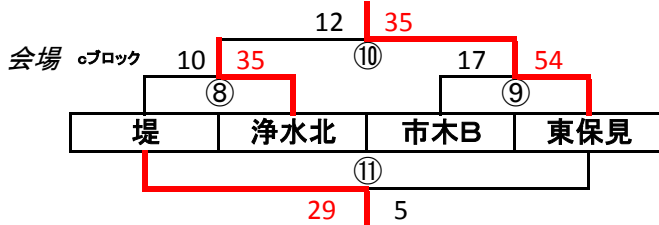

## 高校の部

### 【女子】・・・組合せ〔12〕

豊田バスケットボール協会 創立50周年記念 **BASKET BALL**  
 豊田市民総合体育大会バスケットボール競技 第38回小学校大会 予選リーグ戦

**小学校の部**

【男子】 予選リーグ 7月29日

会場 aブロック

	中山	平和	市木A	勝敗	順位
中山	-	29-22	38-21	2-0	1
平和		-	21-25	0-2	3
市木A			-	1-1	2

会場 dブロック

	山之手	前山	野見	勝敗	順位
山之手	-	22-18	25-17	2-0	1
前山		-	32-33	0-2	3
野見			-	1-1	2

【女子】 予選リーグ 7月29日

会場 Aブロック

	梅坪	駒場	古瀬間	勝敗	順位
梅坪	-	68-4	64-10	2-0	1
駒場		-	12-18	0-2	3
古瀬間			-	1-1	2

会場 Bブロック

	若林東	前山	市木	勝敗	順位
若林東	-	44-10	39-6	2-0	1
前山		-	25-23	1-1	2
市木			-	0-2	3