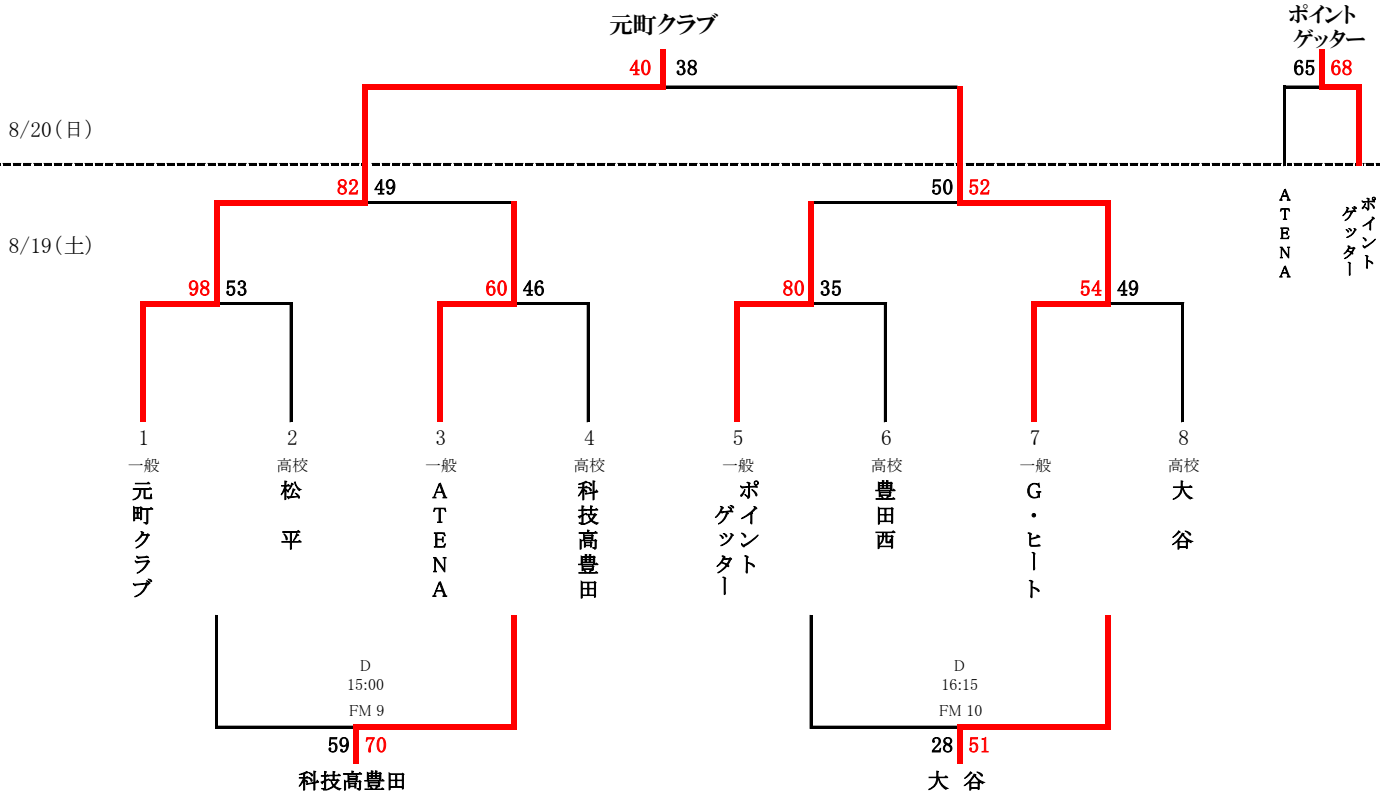

市民総合体育大会 *Anniversary Cup*

一般・高校の部

【男子】・・・組合せ〔8〕