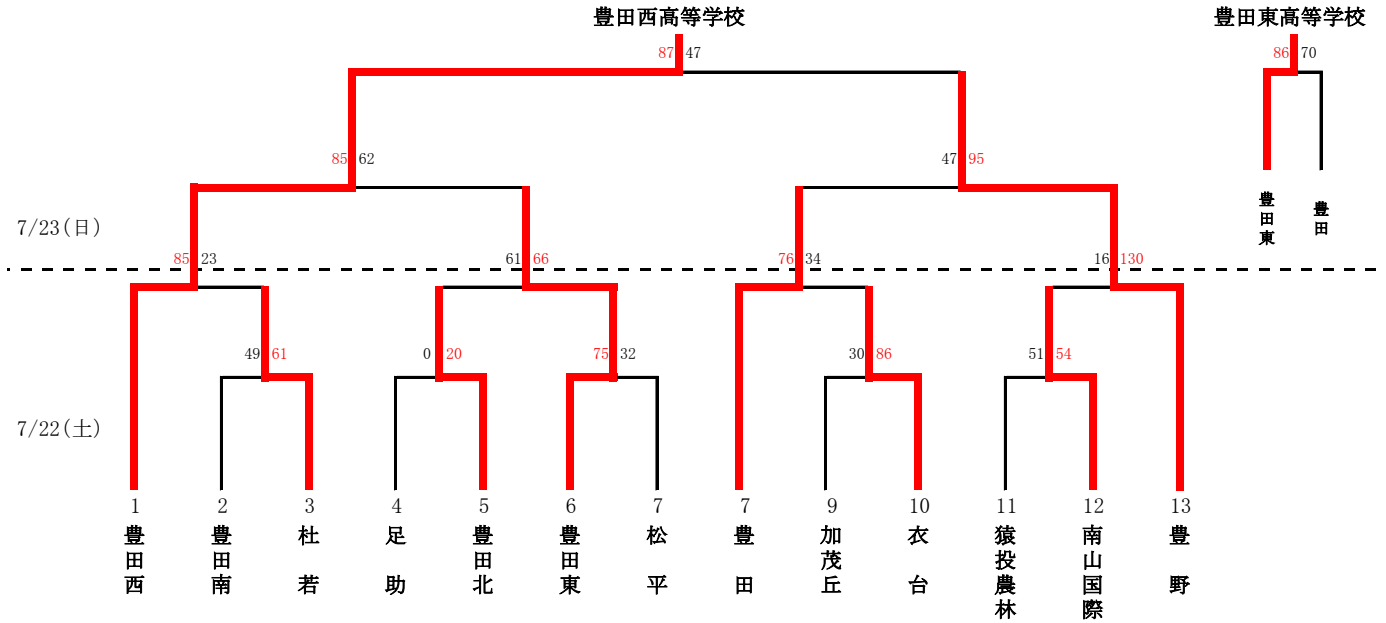

【女子】・・・組合せ〔12〕