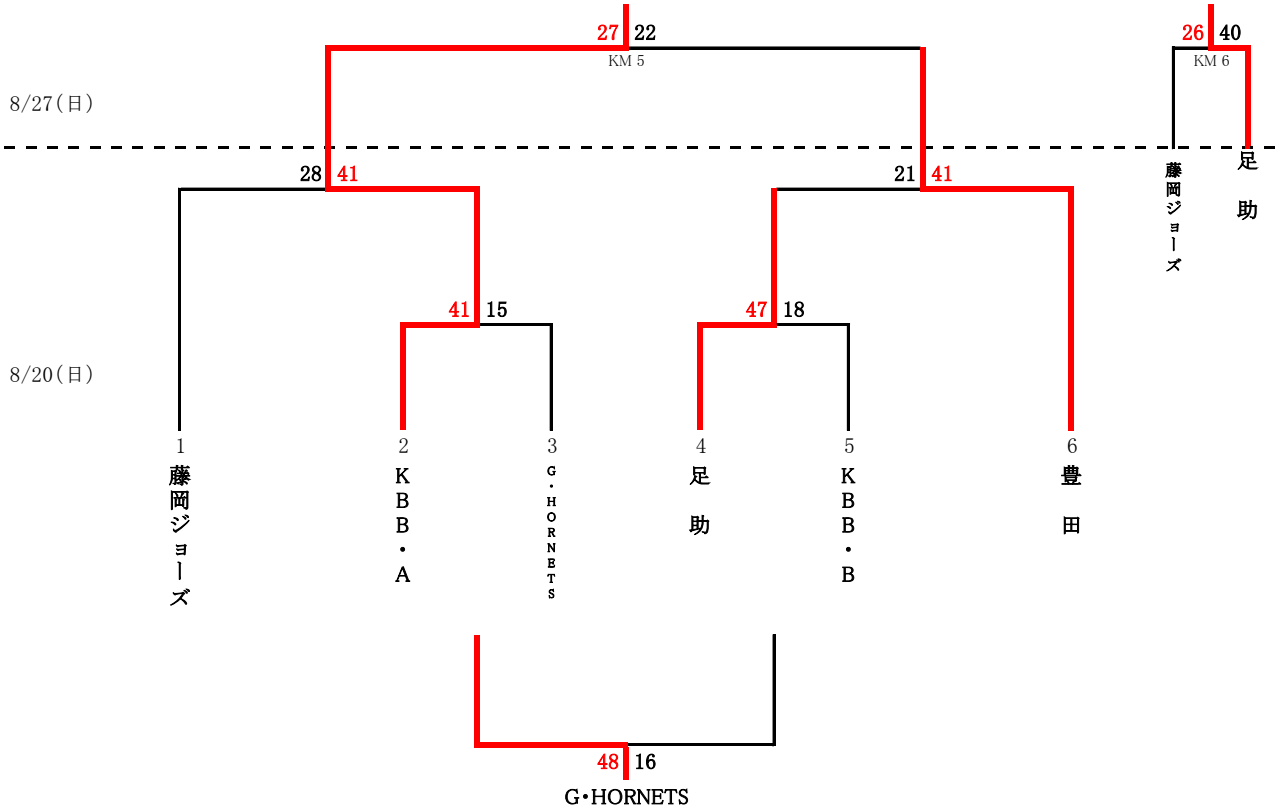

市民総合体育大会

Anniversary Cup

ミニクラブの部

【男子】・・・組合せ〔6〕

KBB・A

足助