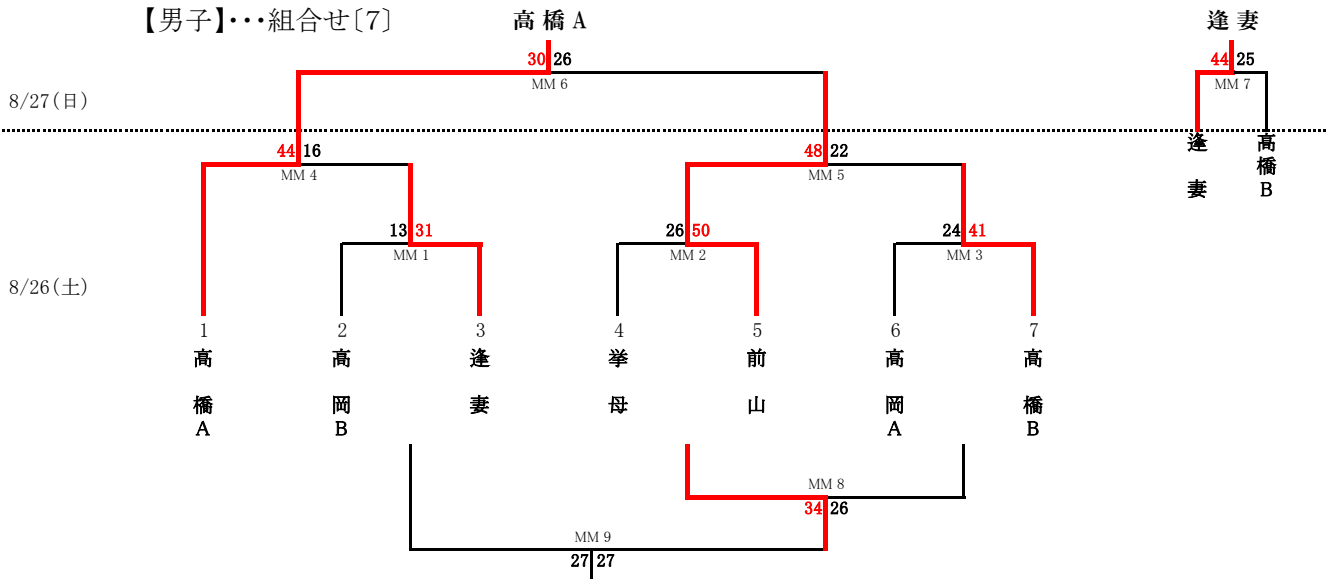

市民総合体育大会

Anniversary Cup

教室の部

【男子】・・・組合せ〔7〕