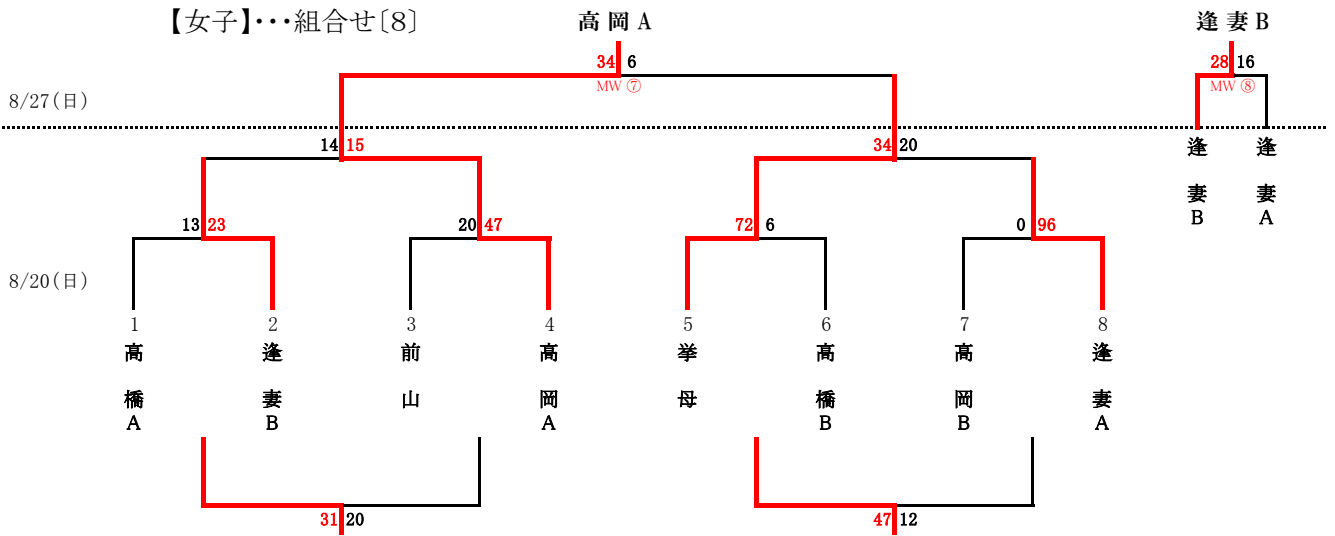

【女子】・・・組合せ〔8〕