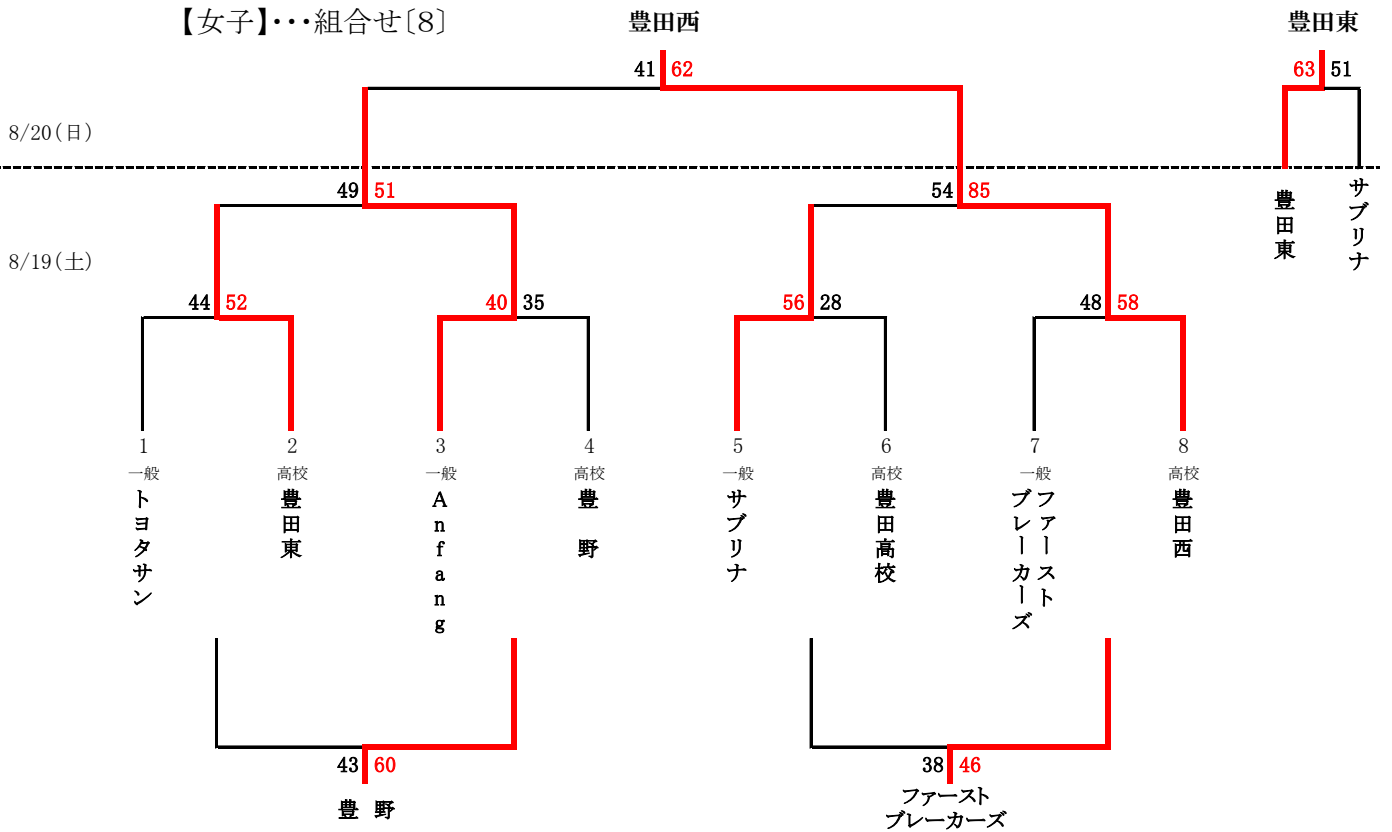

【女子】・・・組合せ〔8〕