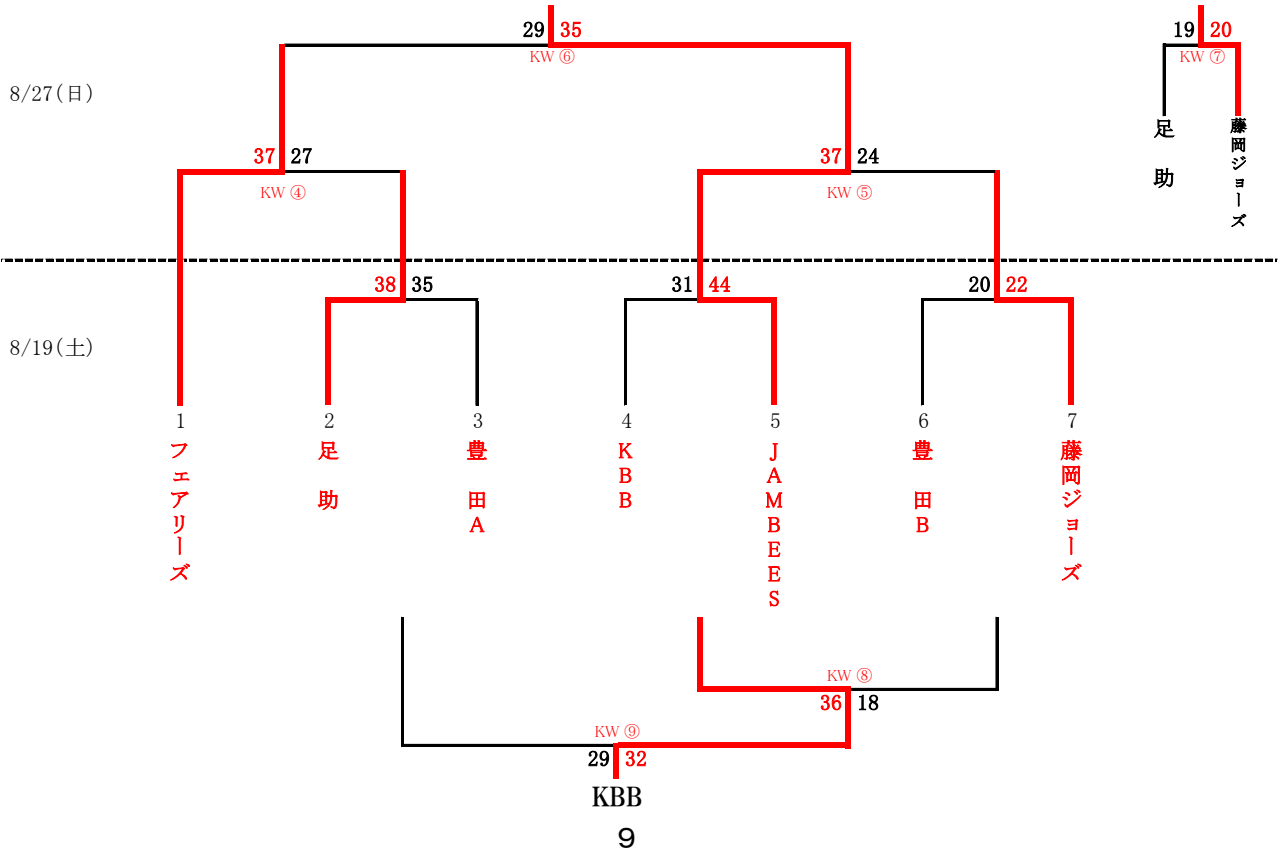

## ミニクラブの部

【男子】・・・組合せ〔6〕

KBB・A

足助

【女子】・・・組合せ〔8〕

JAMBEES

藤岡ジョーズ

市民総合体育大会