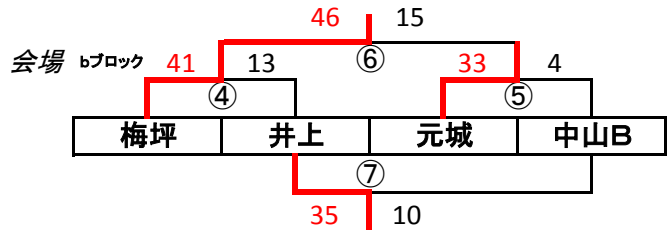

### 【女子】・・・組合せ〔12〕

豊田バスケットボール協会 創立50周年記念 **BASKET BALL**  
 豊田市民総合体育大会バスケットボール競技 第38回小学校大会 予選リーグ戦

**小学校の部**

【男子】 予選リーグ 7月29日

会場 aブロック

	中山	平和	市木A	勝敗	順位
中山	-	29-22	38-21	2-0	1
平和		-	21-25	0-2	3
市木A			-	1-1	2