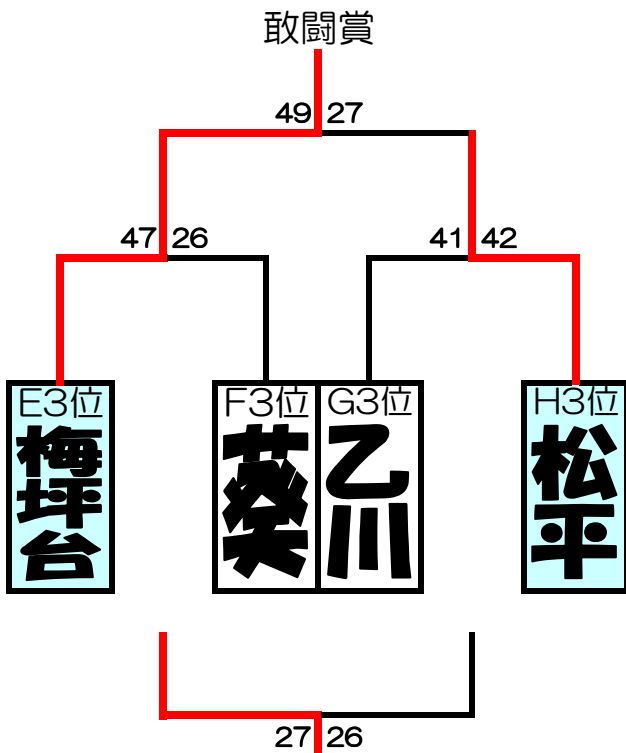

【2日目】フレンドマッチ（予選トーナメント3位）

優勝	西尾市立	吉良中学校
準優勝	豊田市立	崇化館中学校
3位	豊田市立	竜神中学校
3位	浜松市立	舞阪中学校
5位	半田市立	亀崎中学校
5位	浜松市立	南陽中学校
敢闘賞	豊田市立	末野原中学校
敢闘賞	豊田市立	足助中学校

フレンドマッチ

敢闘賞	豊田市立	梅坪台中学校