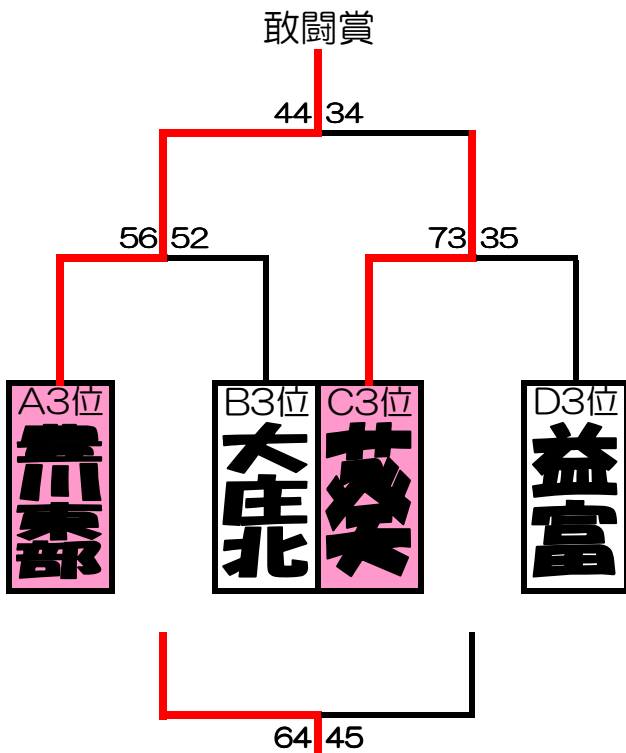

【2日目】フレンドマッチ (予選トーナメント3位)

優勝	日進	市立	日進東	中学校
準優勝	津	市立	橋南	中学校
3位	豊田	市立	若園	中学校
3位	豊田	市立	崇化館	中学校
5位	日進	市立	日進西	中学校
5位	豊田	市立	朝日丘	中学校
敢闘賞	名古屋	市立	高杉	中学校
敢闘賞	刈谷	市立	雁が音	中学校

フレンドマッチ

敢闘賞	豊川	市立	東部	中学校