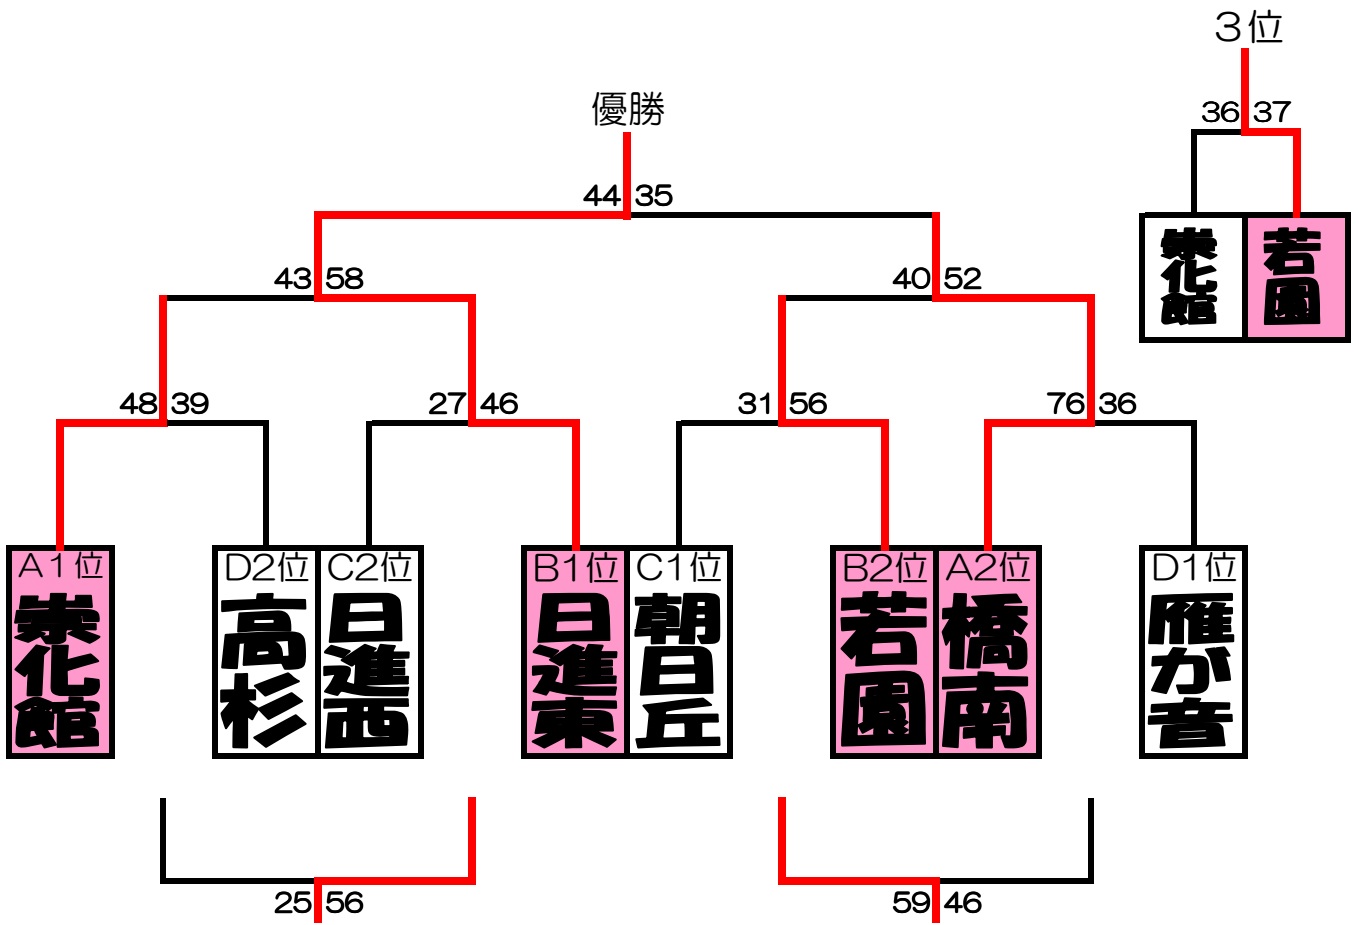

第2回 フライト杯 2日目 好 決勝トーナメント結果