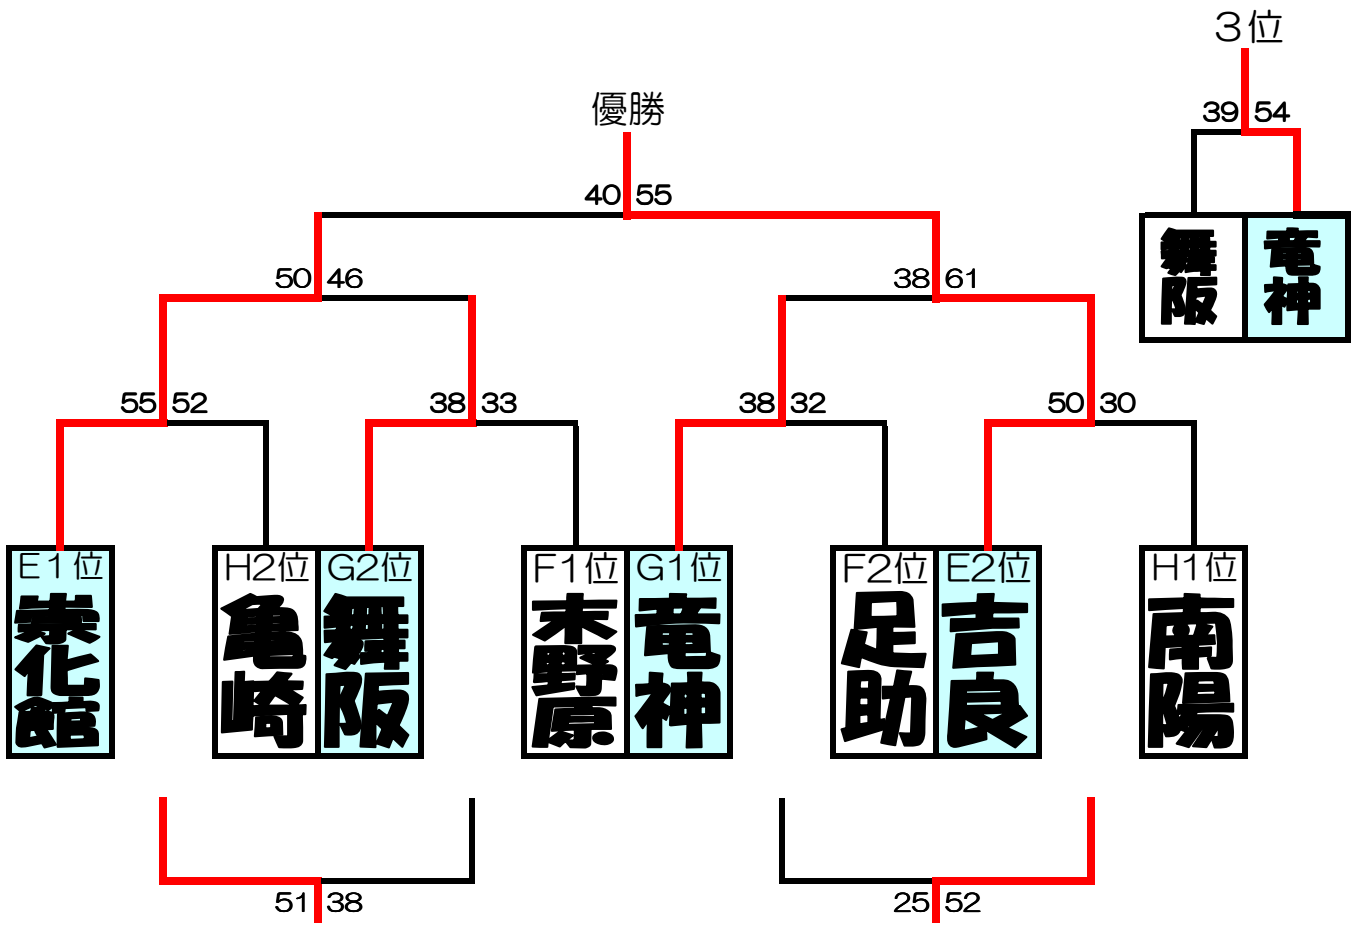

D⑲3決

舞阪	39	11 - 12	10 - 12	54 竜神	
			6 - 18		
			12 - 12		

第2回 フライト杯 2日目 男子 決勝トーナメント結果

【2日目】フレンドマッチ（予選トーナメント3位）

優勝	西尾市立	吉良中学校
準優勝	豊田市立	崇化館中学校
3位	豊田市立	竜神中学校
3位	浜松市立	舞阪中学校
5位	半田市立	亀崎中学校
5位	浜松市立	南陽中学校
敢闘賞	豊田市立	末野原中学校
敢闘賞	豊田市立	足助中学校