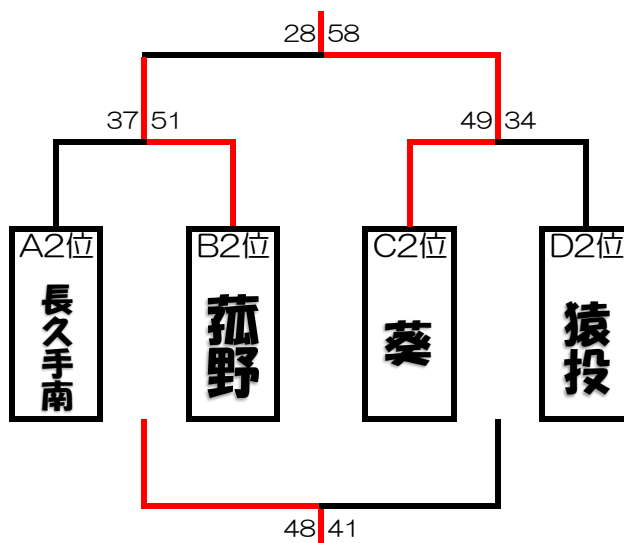

2位トーナメント

5位	岡崎市立	葵	中学校
6位	菰野市立	菰野	中学校
7位	長久手市立	長久手南	中学校
8位	豊田市立	猿投	中学校