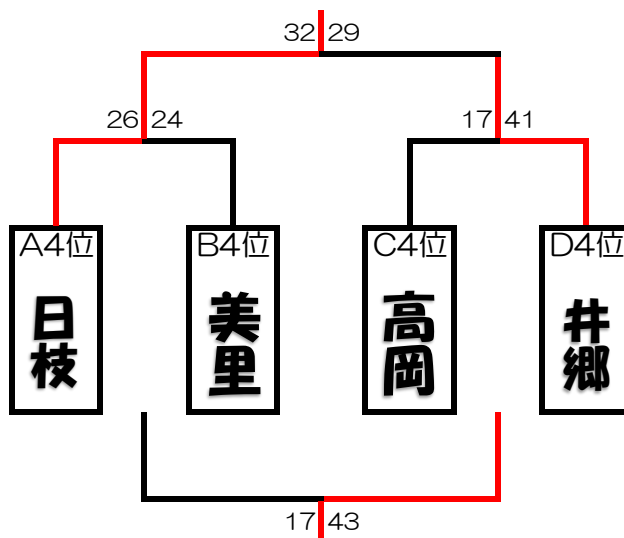

4位トーナメント

13位	高山立	日枝	中学校
14位	豊田市立	井郷	中学校
15位	豊田市立	高岡	中学校
16位	豊田市立	美里	中学校