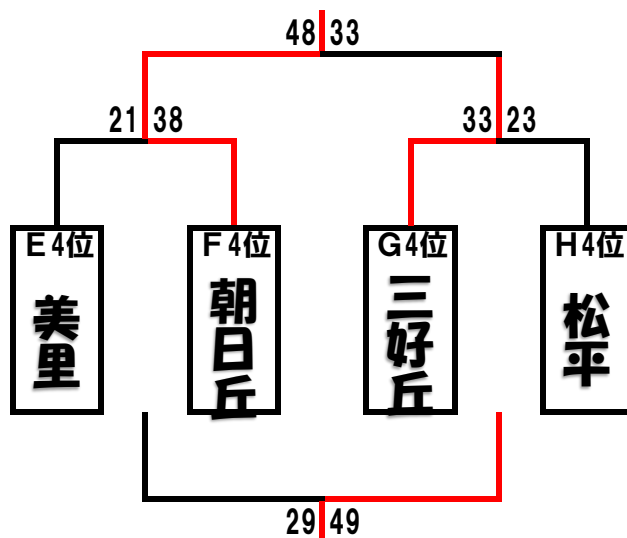

4位トーナメント

13位	豊田市立	朝日丘	中学校
14位	みよし市立	三好丘	中学校
15位	豊田市立	松平	中学校
16位	豊田市立	美里	中学校