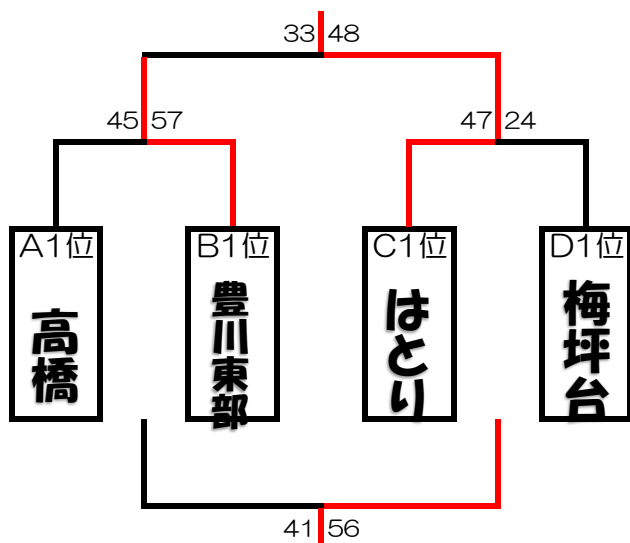

第7回 フライトカップ 2日目 女子 結果

【2日目】1日目の結果により、順位決定トーナメント

1位トーナメント

1位	名古屋市立	はとり	中学校
2位	豊川市立	豊川東部	中学校
3位	豊田市立	梅坪台	中学校
4位	豊田市立	高橋	中学校