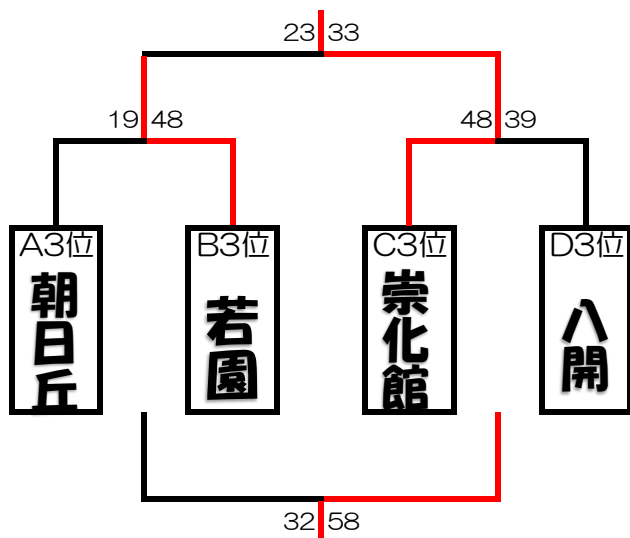

3位トーナメント

9位	豊田市立	崇化館	中学校
10位	豊田市立	若園	中学校
11位	愛西市立	八開	中学校
12位	豊田市立	朝日丘	中学校