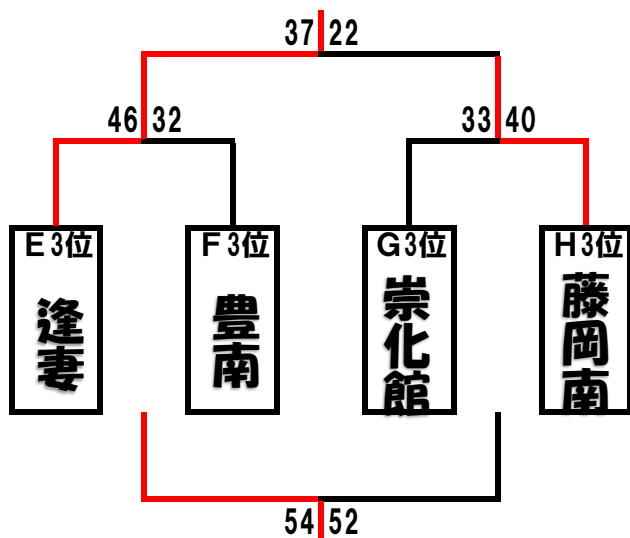

3位トーナメント

9位	豊田市立	逢妻	中学校
10位	豊田市立	藤岡南	中学校
11位	豊田市立	豊南	中学校
12位	豊田市立	崇化館	中学校