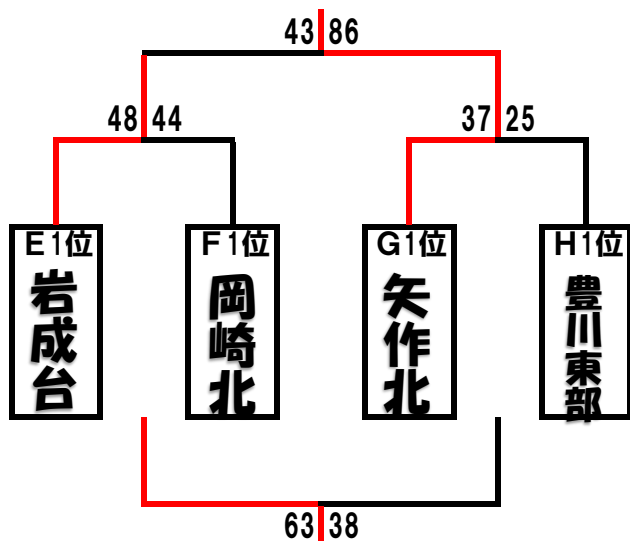

4位トーナメント

13位	高山立	日枝	中学校
14位	豊田市立	井郷	中学校
15位	豊田市立	高岡	中学校
16位	豊田市立	美里	中学校

第7回 フライトカップ 2日目 男子 結果

【2日目】1日目の結果により，順位決定トーナメント

1位トーナメント

1位	岡崎市立	矢作北	中学校
2位	春日井市立	岩成台	中学校
3位	岡崎市立	岡崎北	中学校
4位	豊川市立	豊川東部	中学校

2位トーナメント

5位	菰野市立	菰野	中学校
6位	愛西市立	佐屋	中学校
7位	名古屋市立	豊正	中学校
8位	名古屋市立	日比野	中学校