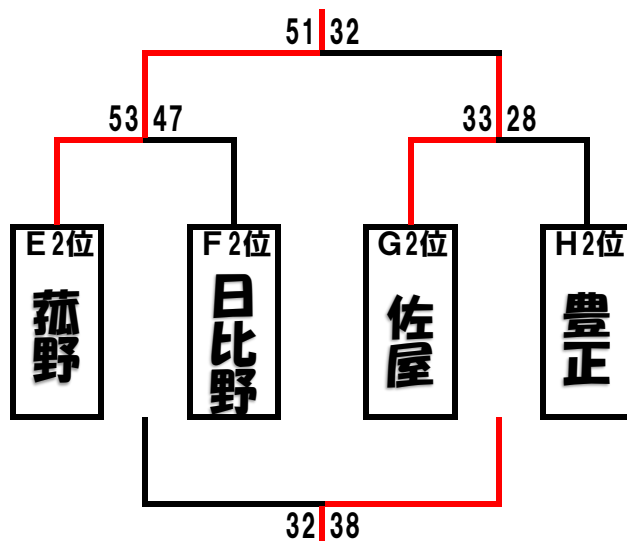

4位トーナメント

13位	高山立	日枝	中学校
14位	豊田市立	井郷	中学校
15位	豊田市立	高岡	中学校
16位	豊田市立	美里	中学校

第7回 フライトカップ 2日目 男子 結果

【2日目】1日目の結果により，順位決定トーナメント

1位トーナメント

1位	岡崎市立	矢作北	中学校
2位	春日井市立	岩成台	中学校
3位	岡崎市立	岡崎北	中学校
4位	豊川市立	豊川東部	中学校

2位トーナメント

5位	菰野市立	菰野	中学校
6位	愛西市立	佐屋	中学校
7位	名古屋市立	豊正	中学校
8位	名古屋市立	日比野	中学校