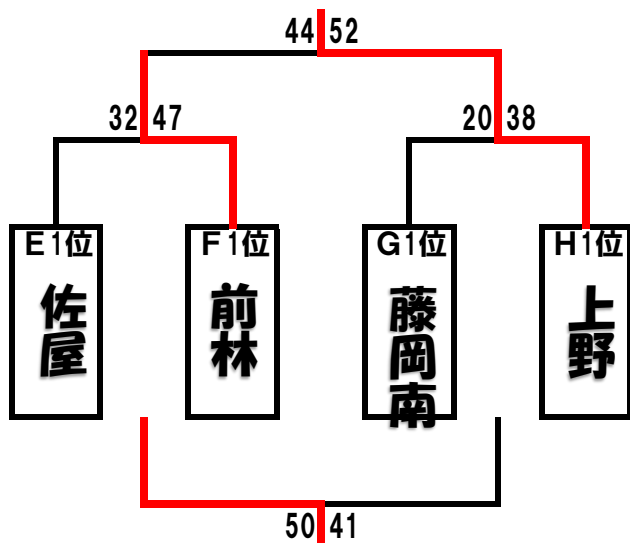

4位トーナメント

13位	豊田市 立 高岡 中学校
14位	豊田市 立 上郷 中学校
15位	豊田市 立 猿投 中学校
16位	豊田市 立 藤岡南 中学校

第8回 フライトカッブ 2日目 男子 順位決定トーナメント

【2日目】1日目の結果により，順位決定トーナメント

1位トーナメント

1位	東海市 立 上野 中学校
2位	愛西市 立 佐屋 中学校
3位	豊田市 立 前林 中学校
4位	豊田市 立 藤岡南 中学校