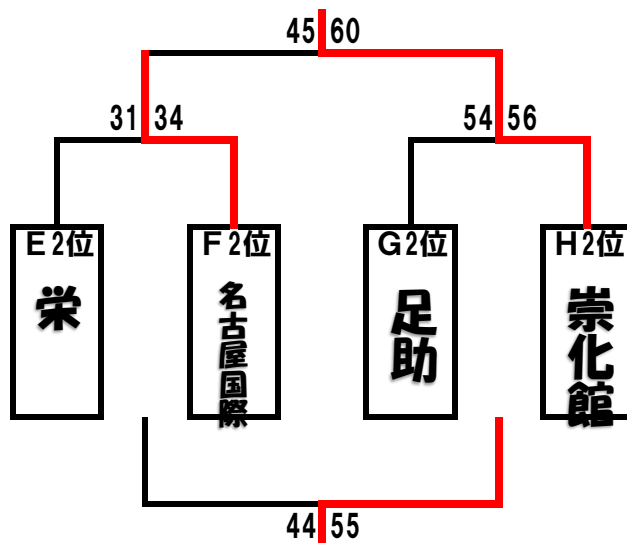

2位トーナメント

5位	豊田市 立 崇化館 中学校
6位	私立 名古屋国際 中学校
7位	豊田市 立 足助 中学校
8位	豊明市 立 栄 中学校