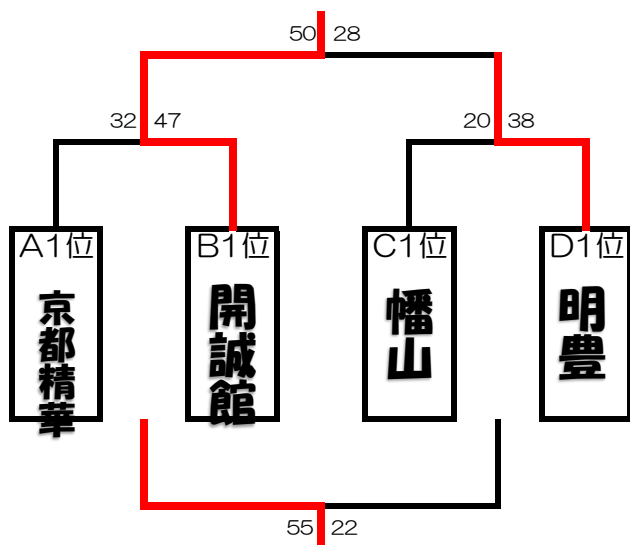

第8回 フライトカッパ 2日目 女子 順位決定トーナメント

【2日目】 1日目の結果により，順位決定トーナメント

1位トーナメント

1位	私 立 開誠館 中学校
2位	名古屋市 立 明豊 中学校
3位	私 立 京都精華学園 中学校
4位	瀬戸市 立 幡山 中学校