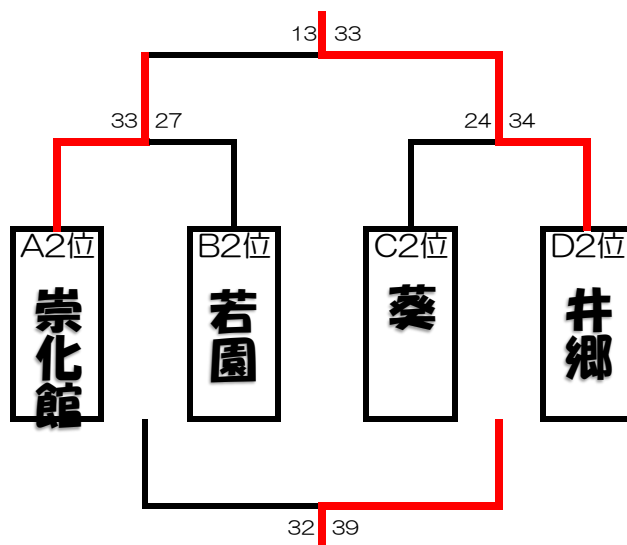

2位トーナメント

5位	豊田市 立 井郷 中学校
6位	豊田市 立 崇化館 中学校
7位	岡崎市 立 葵 中学校
8位	豊田市 立 若園 中学校