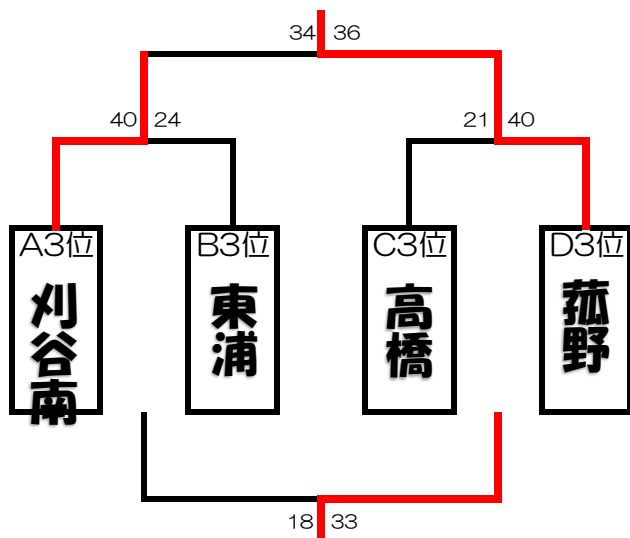

3位トーナメント

9位	菰野町 立 菰野 中学校
10位	刈谷市 立 刈谷南 中学校
11位	豊田市 立 高橋 中学校
12位	東浦町 立 東浦 中学校