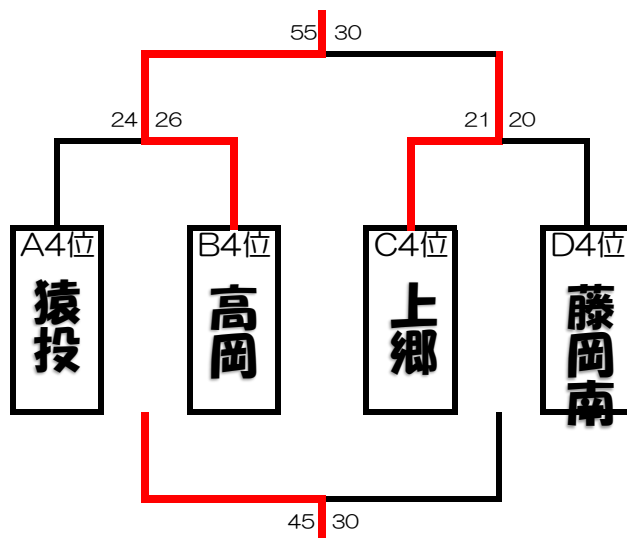

4位トーナメント

13位	豊田市 立 高岡 中学校
14位	豊田市 立 上郷 中学校
15位	豊田市 立 猿投 中学校
16位	豊田市 立 藤岡南 中学校