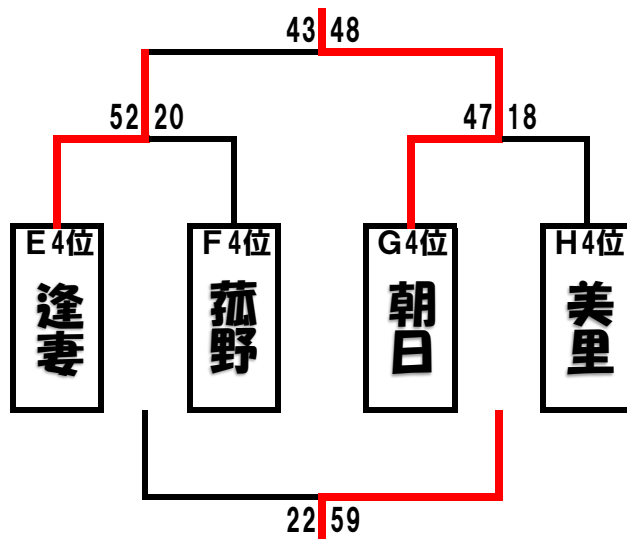

4位トーナメント

13位	刈谷市 立 朝日 中学校
14位	豊田市 立 逢妻 中学校
15位	豊田市 立 美里 中学校
16位	菰野町 立 菰野 中学校