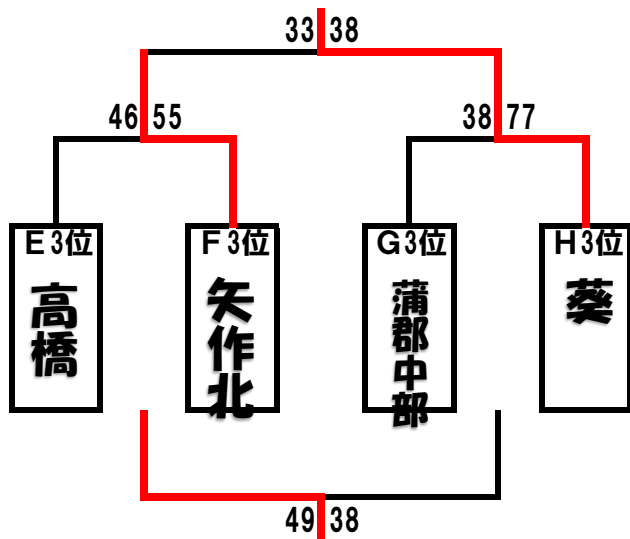

3位トーナメント

9位	岡崎市 立 葵 中学校
10位	岡崎市 立 矢作北 中学校
11位	豊田市 立 高橋 中学校
12位	蒲郡市 立 蒲郡中部 中学校