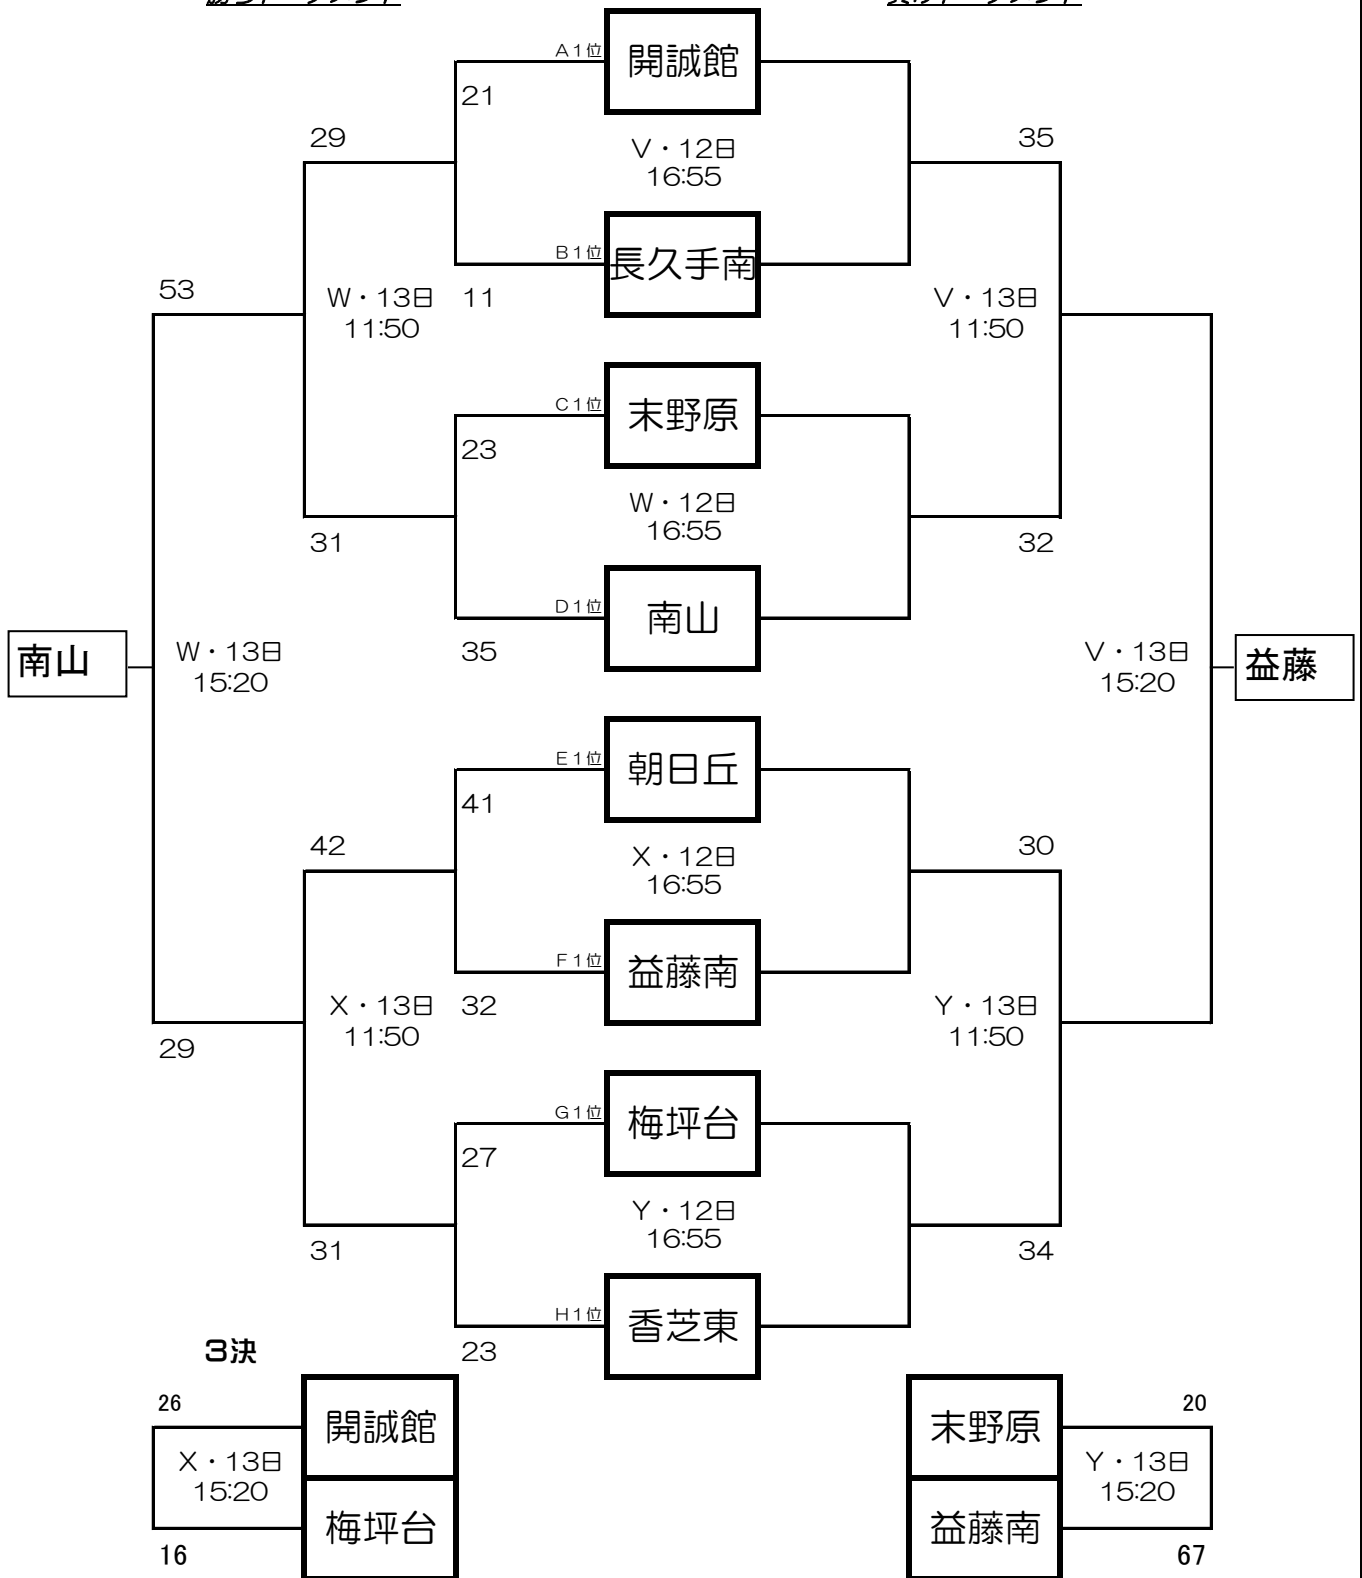

1位グループトーナメント (1位~8位決定戦)

勝ちトーナメント

負けトーナメント

優勝	南山
準優勝	朝日丘
3位	開誠館
4位	梅坪台

5位	長久手南
6位	香芝東
7位	益富・藤岡南
8位	末野原