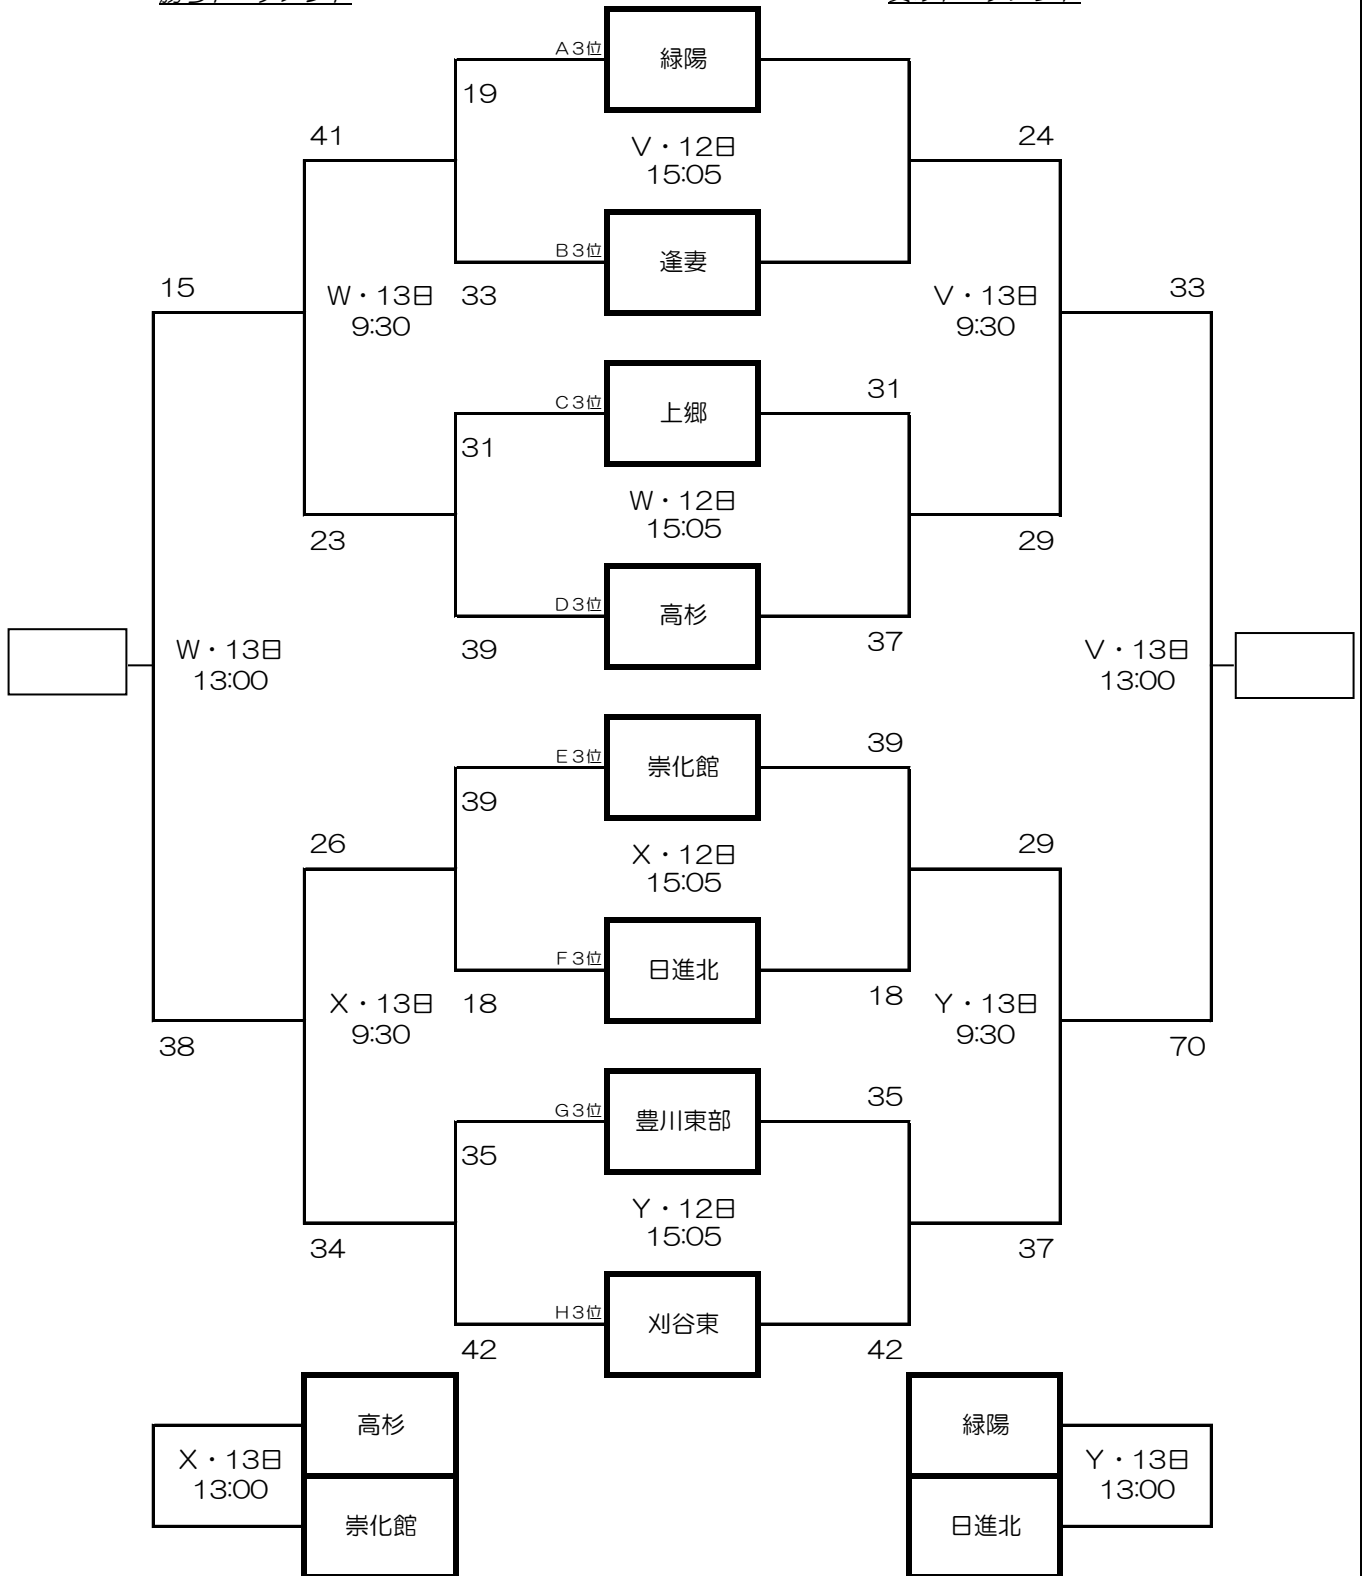

3位グループトーナメント (17位~24位決定戦)

勝ちトーナメント

負けトーナメント

17位	刈谷東
18位	逢妻
19位	崇化館
20位	高杉

21位	豊川東部
22位	上郷
23位	日進北
24位	緑陽