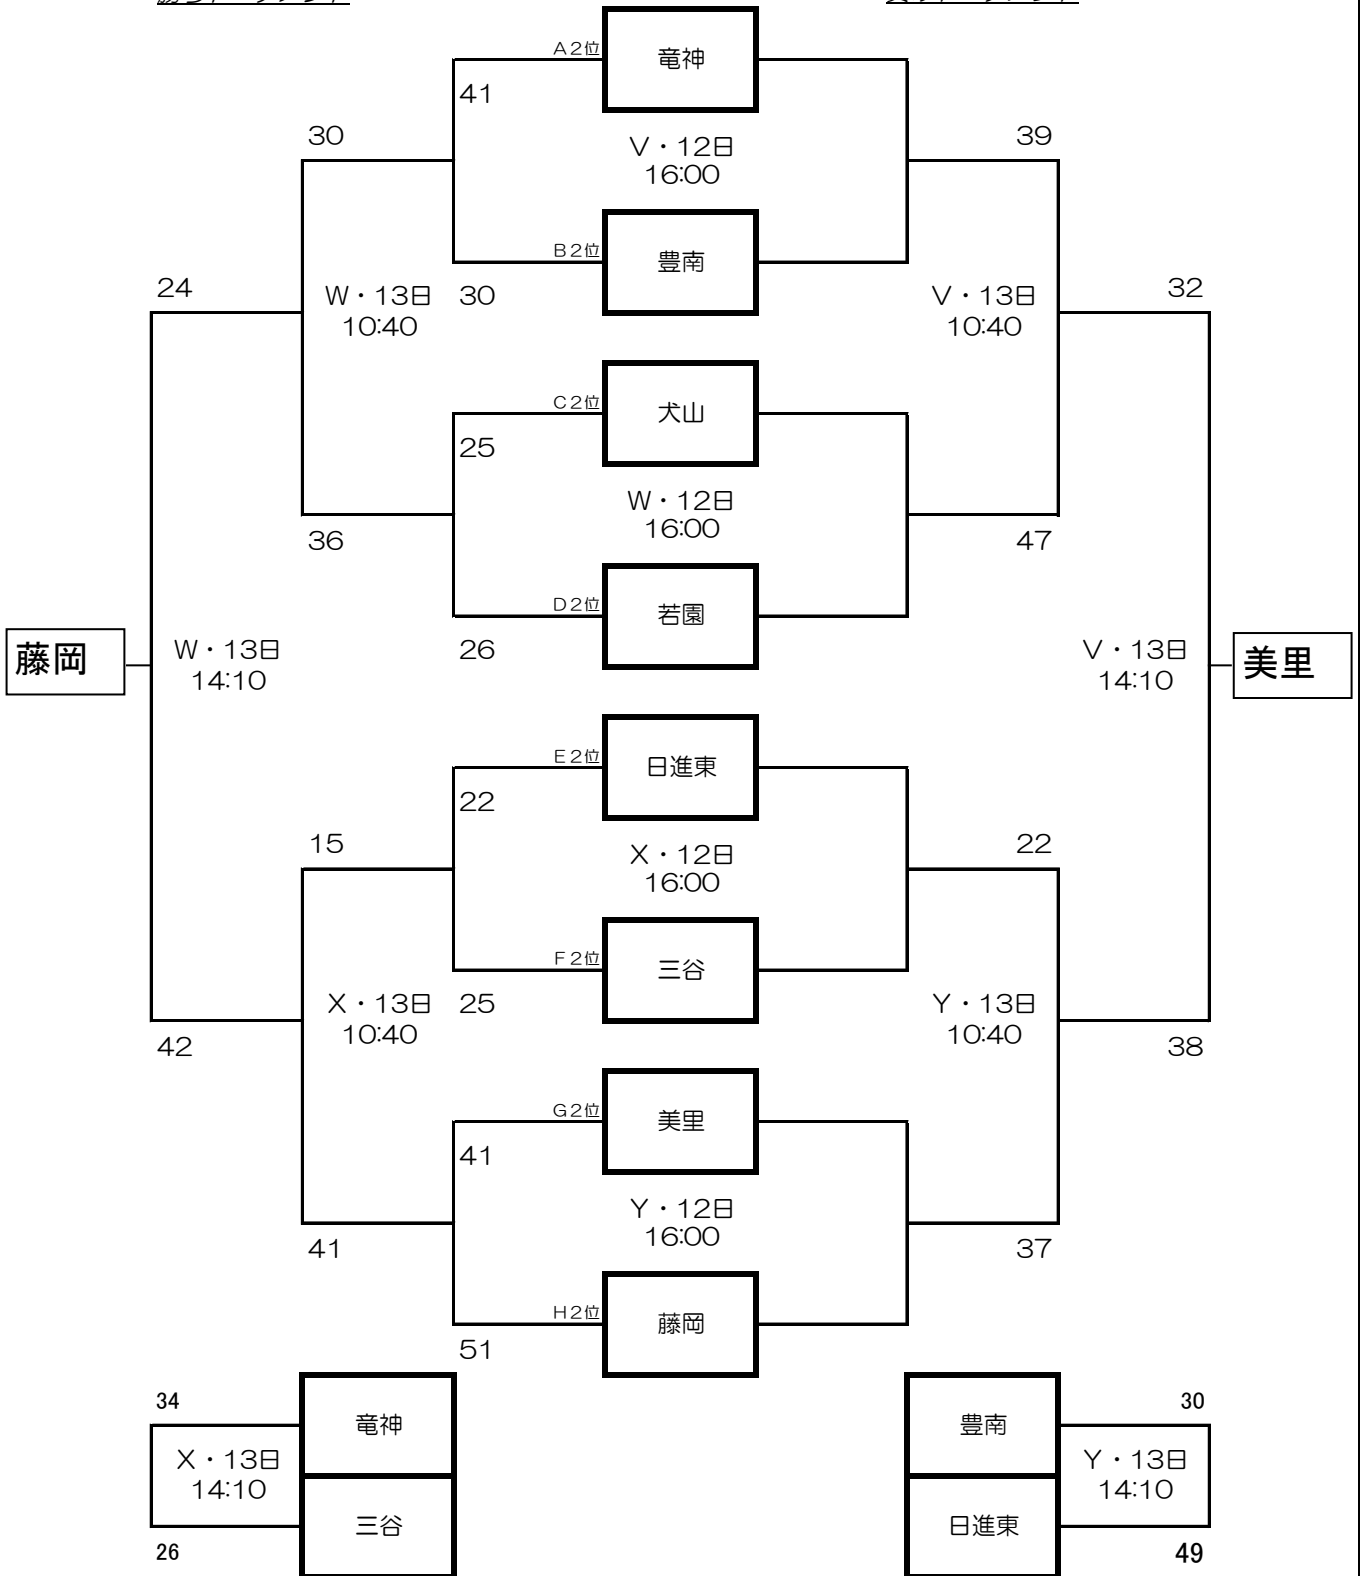

1位グループトーナメント (1位~8位決定戦)

勝ちトーナメント

負けトーナメント

優勝	南山
準優勝	朝日丘
3位	開誠館
4位	梅坪台

5位	長久手南
6位	香芝東
7位	益富・藤岡南
8位	末野原

2位グループトーナメント (9位~16位決定戦)

勝ちトーナメント

負けトーナメント